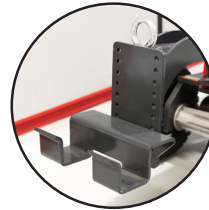

## Elektrische Trekkers

**Compact & krachtig**

Trekvermogen 1.000 kg

Trekkracht koppeling 200 N

> Volledig elektrische bediening

> 24V 50Ah batterij

> Verstelbare koppeling

verstelbare  
koppeling